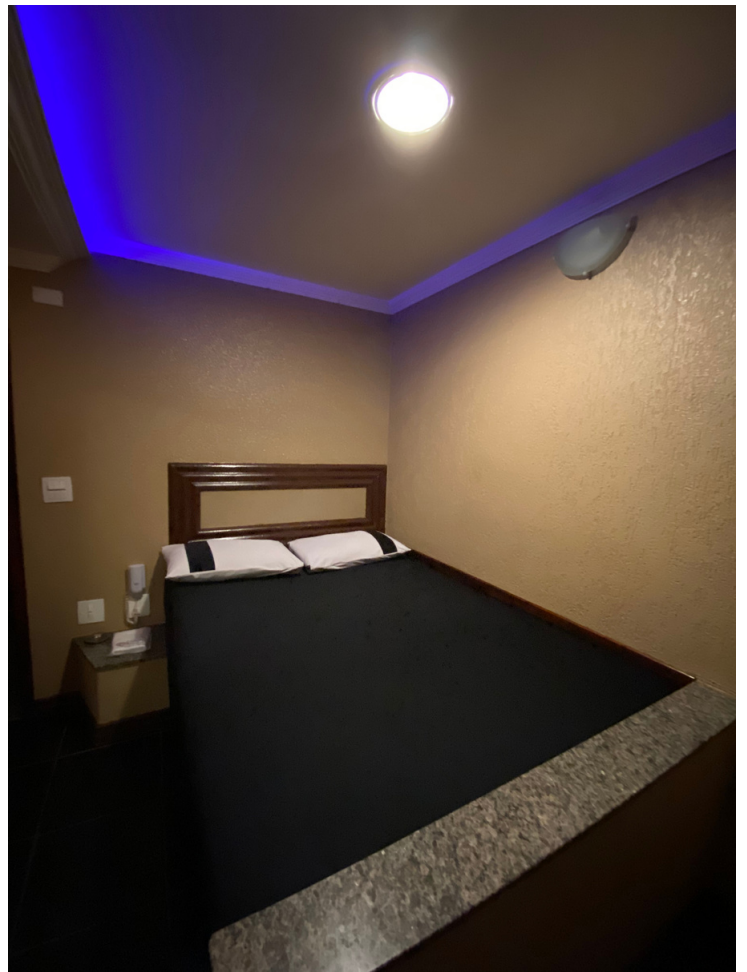

APARTAMENTO STANDARD

Segunda-feira 6h até quinta-feira às 18h

Permanência: 2h

Valor: R\$45,00

Hora Excedente: R\$15,00

Quinta-feira 18h até segunda-feira às 6h

Permanência : 2h

Valor: R\$50,00

Hora Excedente: R\$15,00

Obs: Não tem chuveiro somente Ducha
Higiênica.

Sujeira excessiva e danos ao patrimônio serão
cobrados a parte de acordo com a tabela.

Não aceitamos mais de um casal na mesma
suíte (cobrança em dobro).