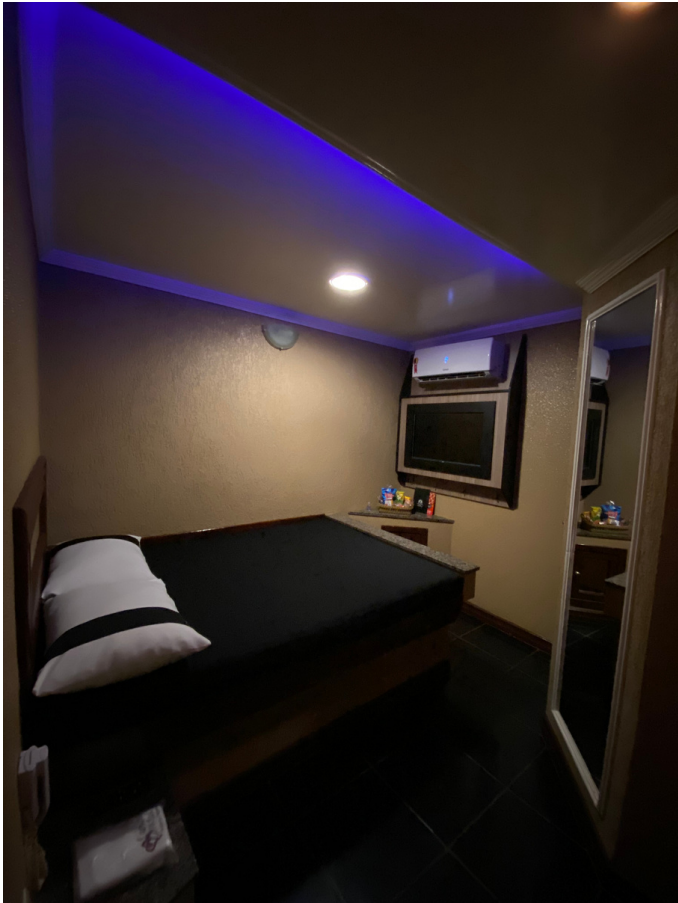

APARTAMENTO STANDARD

Segunda-feira 6h até quinta-feira às 18h

Permanência: 2h

Valor: R\$45,00

Hora Excedente: R\$15,00

Quinta-feira 18h até segunda-feira às 6h

Permanência : 2h

Valor: R\$50,00

Hora Excedente: R\$15,00

Obs: Não tem chuveiro somente Ducha
Higiênica.

Sujeira excessiva e danos ao patrimônio serão
cobrados a parte de acordo com a tabela.

Não aceitamos mais de um casal na mesma
suíte (cobrança em dobro).